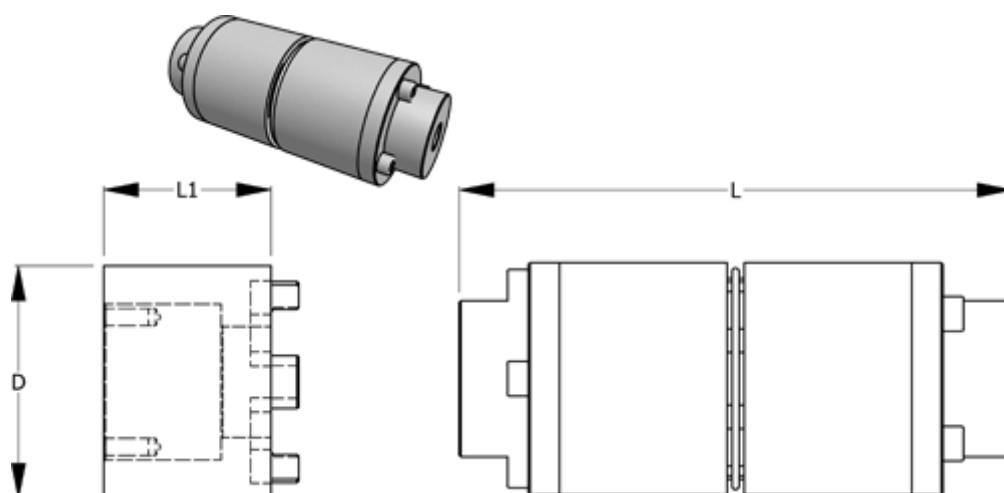

Varenummer: 3301295115  
Beskrivelse: Normex Mellemstykke 115 for type H str. 295  
længde 125 mm

## Mål

D = 295

L = 550

L1 = 125